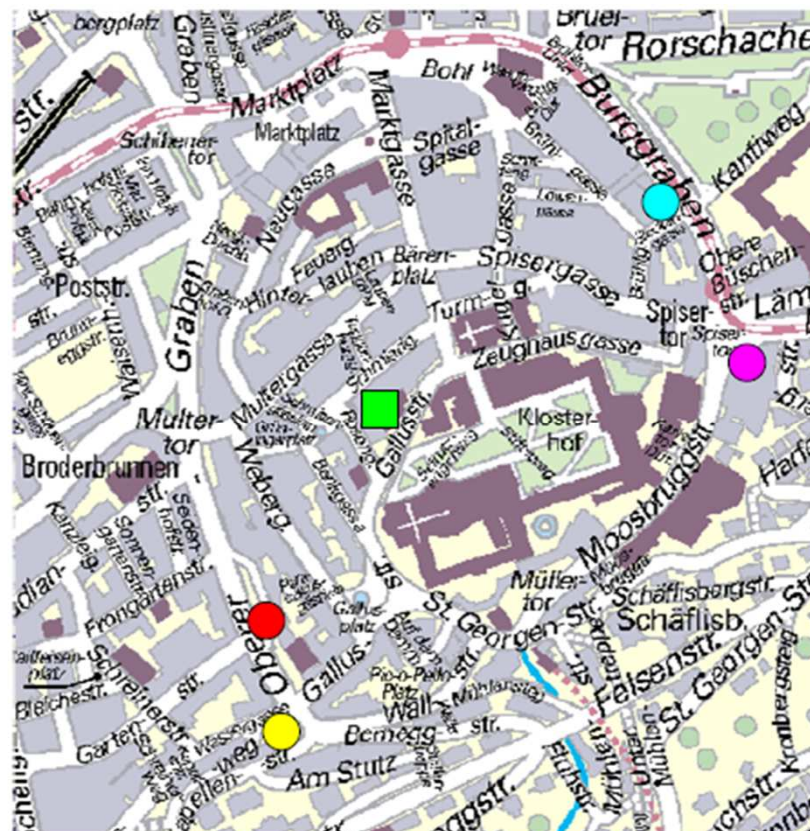

IHK St.Gallen-Appenzell
Gallusstrasse 16
Postfach
9001 St.Gallen
Tel. 071 224 10 10
Fax 071 224 10 60
info@ihk.ch
www.ihk.ch

Anfahrt

Von Zürich:
Autobahn-Ausfahrt St.Gallen-Kreuzbleiche,
dann Richtung Klostersviertel

Von Rorschach:
Autobahn-Ausfahrt St.Gallen-St.Fiden,
dann geradeaus Richtung Klostersviertel

Aufgrund der Neugestaltung des Klostersviertels stehen bei der IHK St.Gallen-Appenzell und in unmittelbarer Nähe keine Parkplätze mehr zur Verfügung. Wir empfehlen Ihnen das Parkieren in den umliegenden Parkhäusern. Bitte beachten Sie das Parkleitsystem.

St. Galler Parkleitsystem

Richtung Autobahnanschluss Kreuzbleiche

Richtung Autobahnanschluss St.Fiden

Von folgenden Parkhäusern ist die IHK zu Fuss in 3 bis 5 Minuten erreichbar:

-  **Parkhaus Oberer Graben (Parkraum Oberer Graben)**
-  **Parkhaus Einstein Congress (Parkraum Oberer Graben)**
-  **Parkhaus Burggraben (Parkraum Marktplatz)**
-  **Parkhaus Spisertor (Parkraum Marktplatz)**