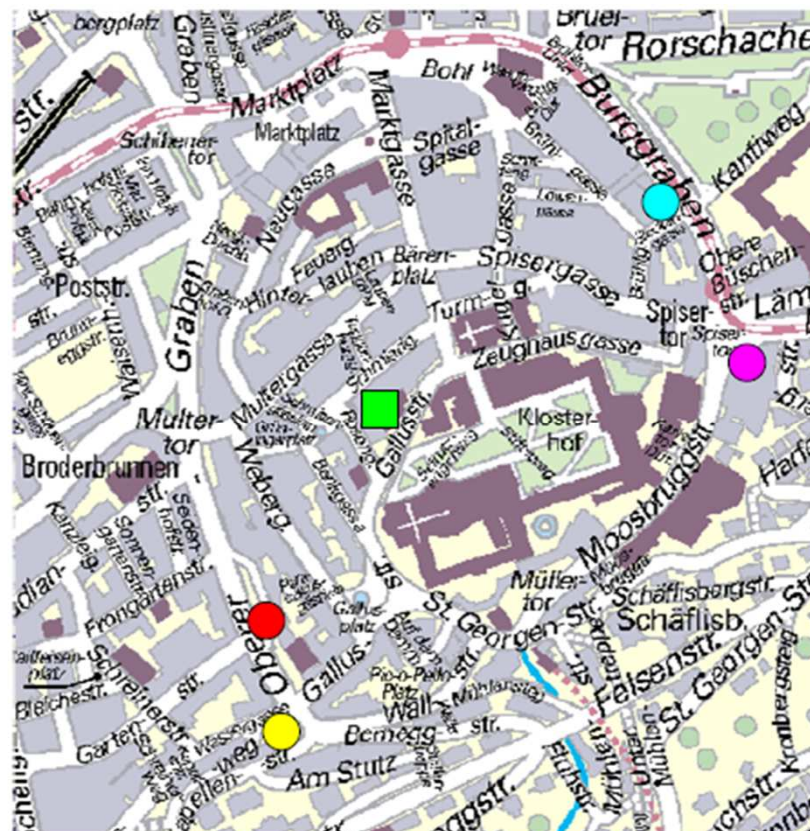

### Anfahrt

**Von Zürich:**  
**Autobahn-Ausfahrt St.Gallen-Kreuzbleiche,**  
**dann Richtung Klostersviertel**

**Von Rorschach:**  
**Autobahn-Ausfahrt St.Gallen-St.Fiden,**  
**dann geradeaus Richtung Klostersviertel**

**Aufgrund der Neugestaltung des Klostersviertels stehen bei der IHK St.Gallen-Appenzell und in unmittelbarer Nähe keine Parkplätze mehr zur Verfügung. Wir empfehlen Ihnen das Parkieren in den umliegenden Parkhäusern. Bitte beachten Sie das Parkleitsystem.**

### St. Galler Parkleitsystem

**Von folgenden Parkhäusern ist die IHK zu Fuss in 3 bis 5 Minuten erreichbar:**

-  **Parkhaus Oberer Graben (Parkraum Oberer Graben)**
-  **Parkhaus Einstein Congress (Parkraum Oberer Graben)**
-  **Parkhaus Burggraben (Parkraum Marktplatz)**
-  **Parkhaus Spisertor (Parkraum Marktplatz)**